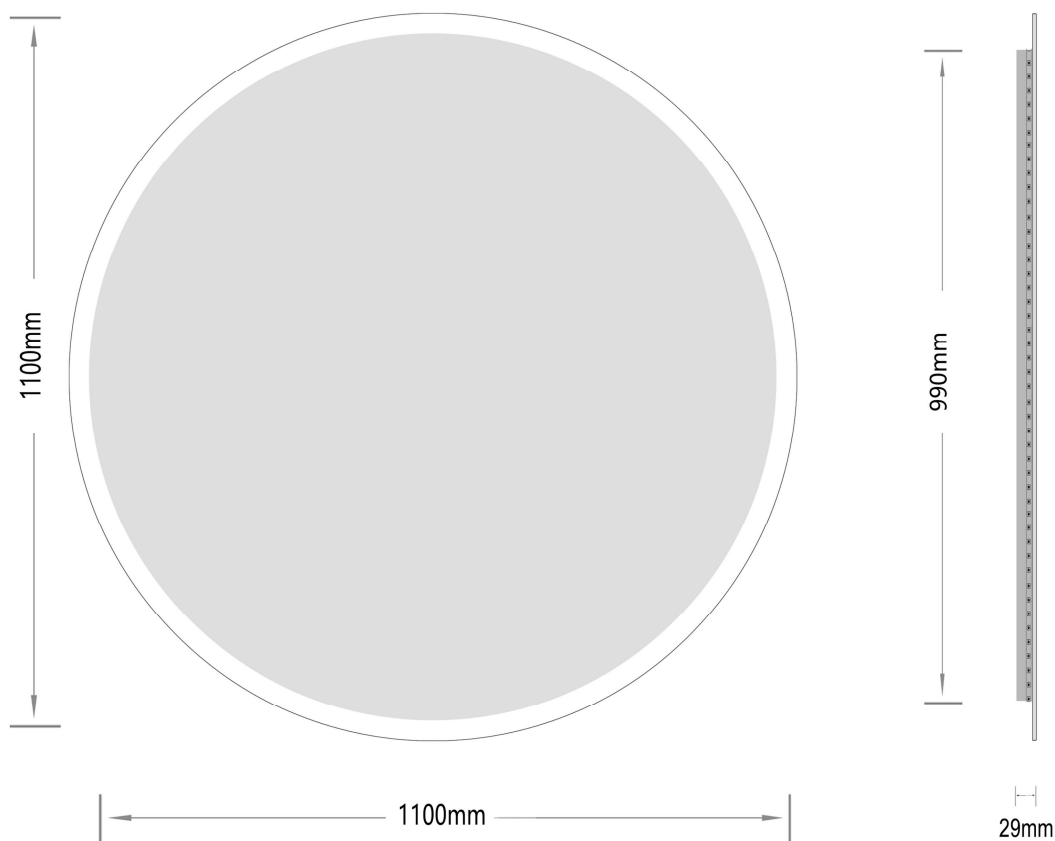

# Sandra-1

Ø 1100

nordic-bad

## SPECIFIKATIONER

Strømforsyning	230V/50Hz
Lyskilde	LED
Wattage	37 W
Kelvin	3000K
Ra-Værdi	>95
IP-klasse	IP44
Beskyttelsesklasse	II
Godkendelser	CE/RoHS
Lysstyrke	7600 Lumens

## EMBALLAGE

Yderkasse størrelse	116x7x116 cm
Yderkasse Vægt	G.W.:14.6 KGS/N.W.:12.4 KGS

**Advarsel!** Sluk altid for strømmen under installation og vedligeholdelse!